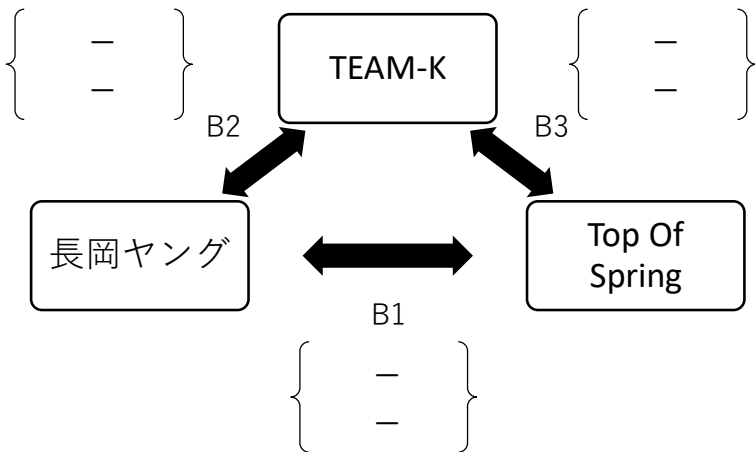

第1回 GYOSEI CUP

女子

会場：加茂暁星高等学校 第二体育館 (Aコート)

旧新潟中央短期大学 体育館 (Bコート)

令和2年8月29日(土) 開館・受付 8:00 競技開始 9:30

予選

Aコート

Bコート

決勝トーナメント