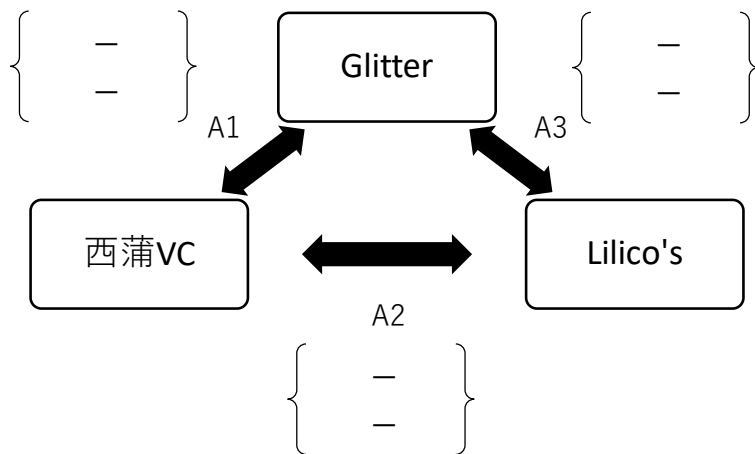

第1回 GYOSEI CUP

女子

会場：加茂暁星高等学校 第二体育館 (Aコート)

旧新潟中央短期大学 体育館 (Bコート)

令和2年8月29日(土) 開館・受付 8:00 競技開始 9:30

予選

Aコート

Bコート

決勝トーナメント