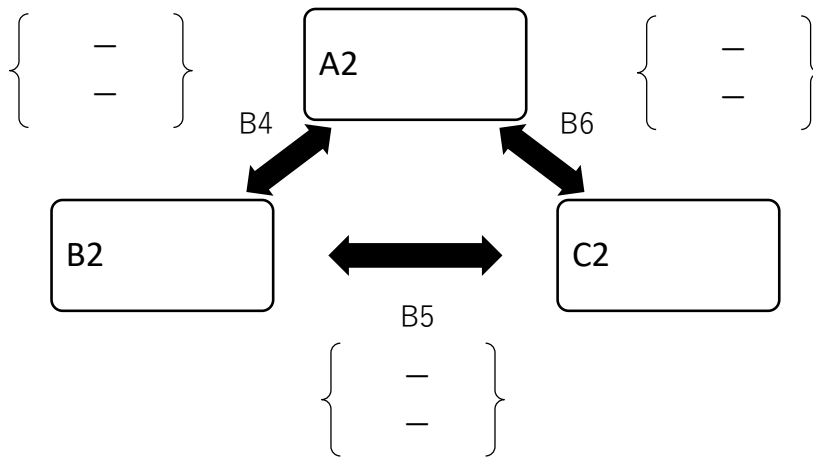

# 第3回 GYOSEI CUP

令和5年8月26日(土) 開館8:00 受付開場8:30 打合8:50 開会式9:10 競技開始9:30  
会場：加茂市勤労者体育センター（A・B・Cコート）

【予選リーグ】予選は2セットマッチとする。（セット数、得失点、トスの順にて決する。）

Aコート(本部側)

Bコート(中央)

Cコート(入口側)

【決勝リーグ】決勝は3セットマッチとする。

プレミアリーグ

Aコート

プリンセスリーグ

Bコート

ティアラリーグ

Cコート