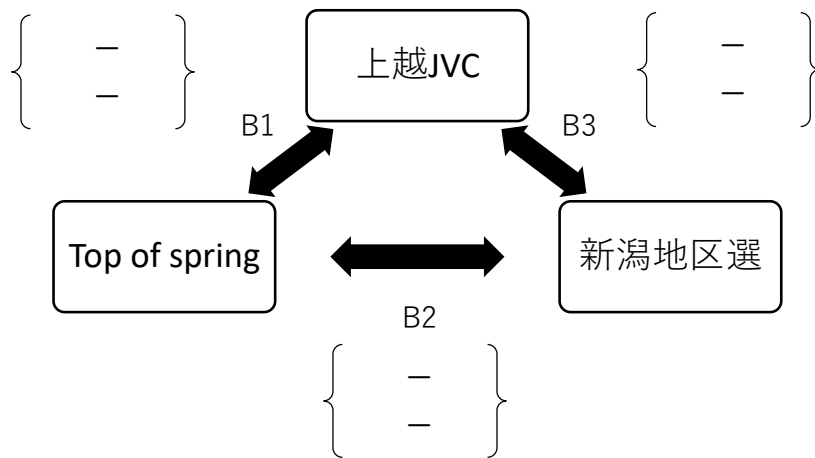

# 第3回 GYOSEI CUP

令和5年8月26日(土) 開館8:00 受付開場8:30 打合8:50 開会式9:10 競技開始9:30  
会場：加茂市勤労者体育センター（A・B・Cコート）

【予選リーグ】予選は2セットマッチとする。（セット数、得失点、トスの順にて決する。）

Aコート(本部側)

Bコート(中央)

Cコート(入口側)

【決勝リーグ】決勝は3セットマッチとする。

プレミアリーグ

Aコート

プリンセスリーグ

Bコート

ティアラリーグ

Cコート