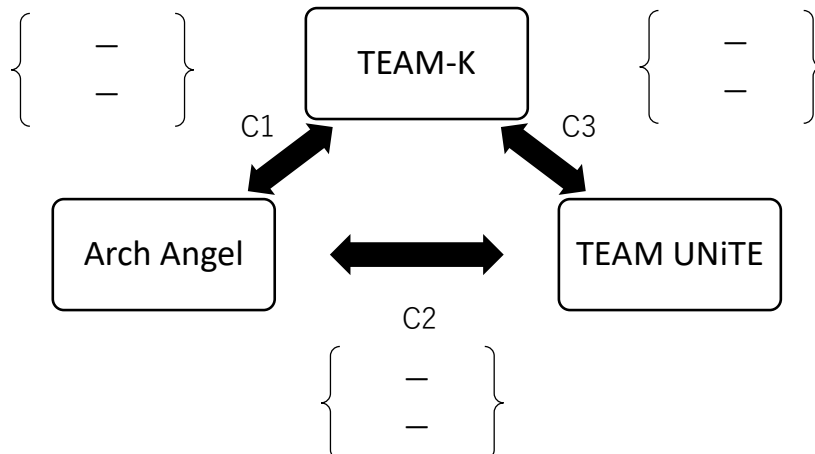

# 第3回 GYOSEI CUP

令和5年8月26日(土) 開館8:00 受付開場8:30 打合8:50 開会式9:10 競技開始9:30  
会場：加茂市勤労者体育センター（A・B・Cコート）

【予選リーグ】予選は2セットマッチとする。（セット数、得失点、トスの順にて決する。）

Aコート(本部側)

Bコート(中央)

Cコート(入口側)

【決勝リーグ】決勝は3セットマッチとする。

プレミアリーグ

Aコート

プリンセスリーグ

Bコート

ティアラリーグ

Cコート