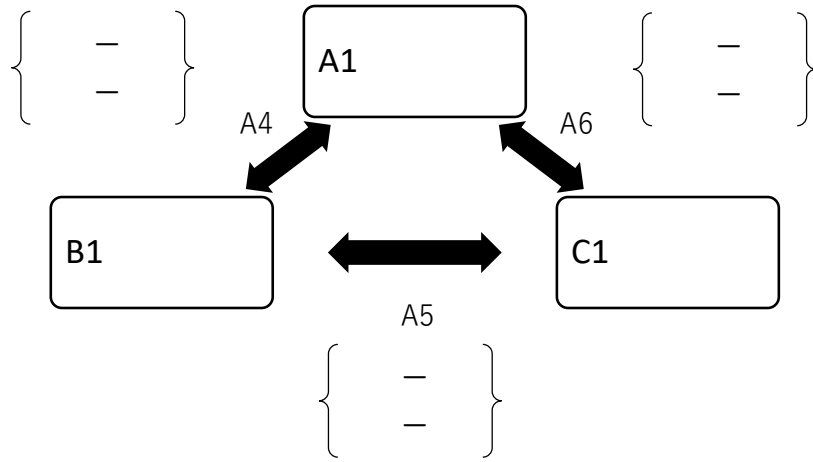

# 第3回 GYOSEI CUP

令和5年8月26日(土) 開館8:00 受付開場8:30 打合8:50 開会式9:10 競技開始9:30  
会場：加茂市勤労者体育センター（A・B・Cコート）

【予選リーグ】予選は2セットマッチとする。（セット数、得失点、トスの順にて決する。）

Aコート(本部側)

Bコート(中央)

Cコート(入口側)

【決勝リーグ】決勝は3セットマッチとする。

プレミアリーグ

Aコート

プリンセスリーグ

Bコート

ティアラリーグ

Cコート