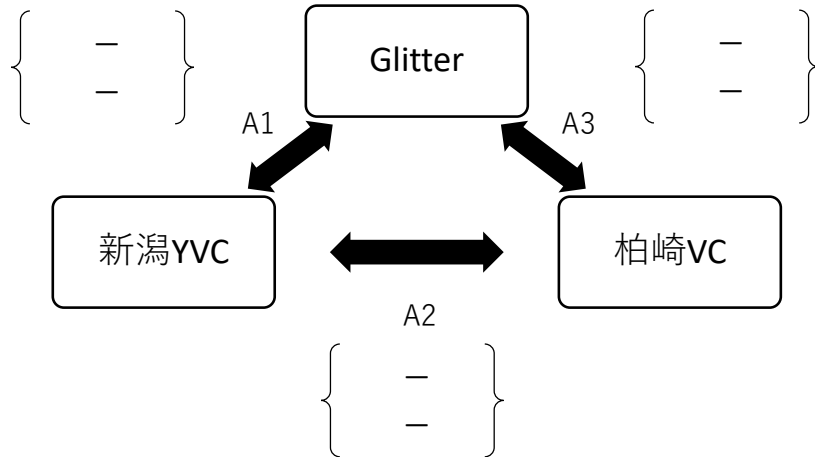

# 第3回 GYOSEI CUP

令和5年8月26日(土) 開館8:00 受付開場8:30 打合8:50 開会式9:10 競技開始9:30  
会場：加茂市勤労者体育センター（A・B・Cコート）

【予選リーグ】予選は2セットマッチとする。（セット数、得失点、トスの順にて決する。）

Aコート(本部側)

Bコート(中央)

Cコート(入口側)

【決勝リーグ】決勝は3セットマッチとする。

プレミアリーグ

Aコート

プリンセスリーグ

Bコート

ティアラリーグ

Cコート