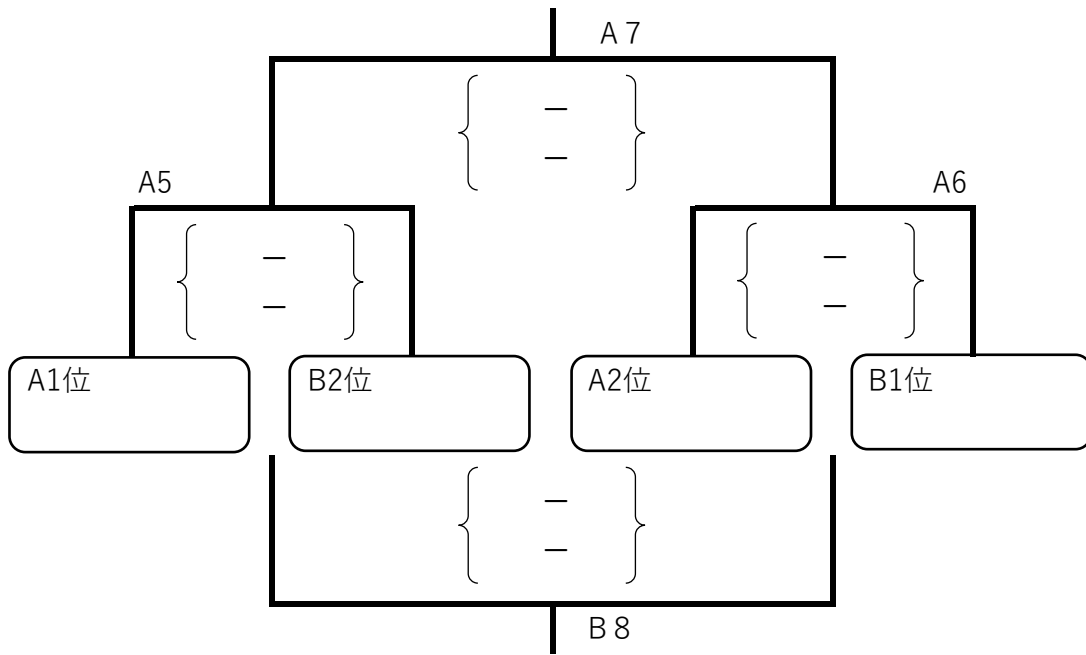

第1回 GYOSEI WINTER CUP 対戦表

令和6年2月24日(土) 開館8:00 受付開場8:30 打合せ8:50 開会式9:10 競技開始9:30

会場：加茂市勤労者体育センター

Aコート(本部側)・Bコート(入口側) ※中央コートはアップゾーン

【予選リーグ】予選は2セットマッチとする。(セット数、得失点、トスの順にて決する。)

Aコート(本部側)

Bコート(入口側)

第1回 GYOSEI WINTER CUP 対戦表

令和6年2月24日(土) 開館8:00 受付開場8:30 打合せ8:50 開会式9:10 競技開始9:30

会場：加茂市勤労者体育センター

Aコート(本部側)・Bコート(入口側) ※中央はアップゾーン

【決勝リーグ】 決勝は2セットマッチとする。

プレミアリーグ Aコート

プリンセスリーグ Bコート