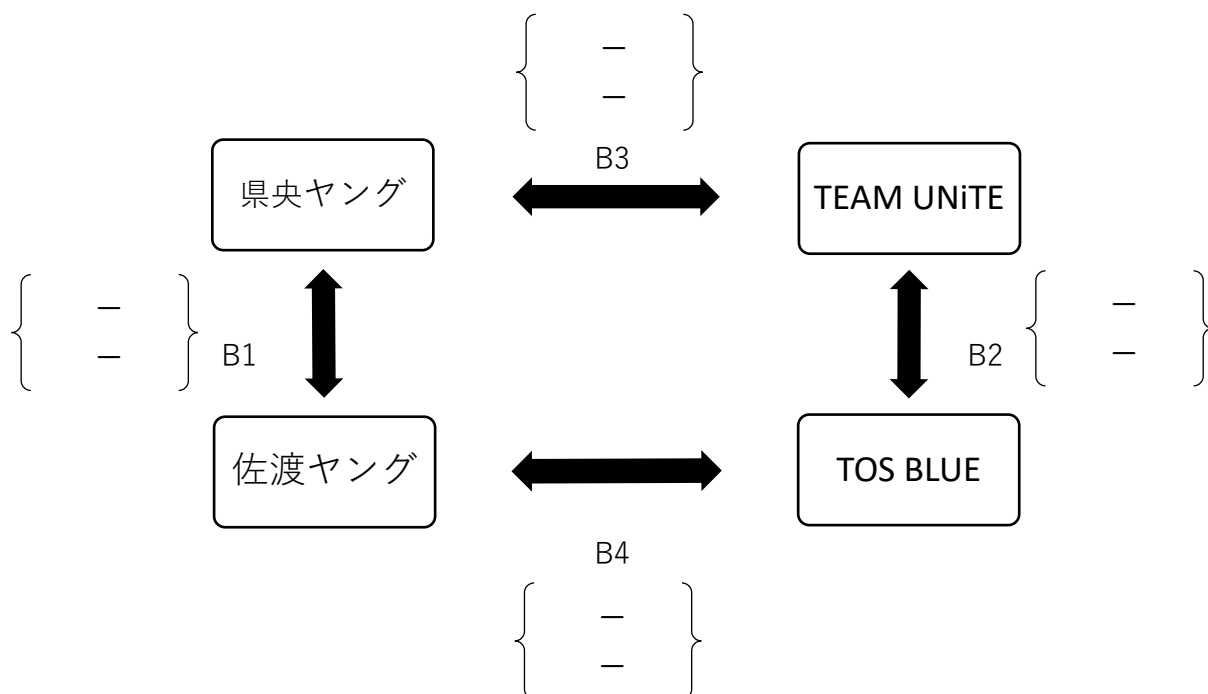

第1回 GYOSEI WINTER CUP 対戦表

令和6年2月24日(土) 開館8:00 受付開場8:30 打合せ8:50 開会式9:10 競技開始9:30

会場：加茂市勤労者体育センター

Aコート(本部側)・Bコート(入口側) ※中央コートはアップゾーン

【予選リーグ】予選は2セットマッチとする。(セット数、得失点、トスの順にて決する。)

Aコート(本部側)

Bコート(入口側)

第1回 GYOSEI WINTER CUP 対戦表

令和6年2月24日(土) 開館8:00 受付開場8:30 打合せ8:50 開会式9:10 競技開始9:30

会場：加茂市勤労者体育センター

Aコート(本部側)・Bコート(入口側) ※中央はアップゾーン

【決勝リーグ】 決勝は2セットマッチとする。

プレミアリーグ Aコート

プリンセスリーグ Bコート