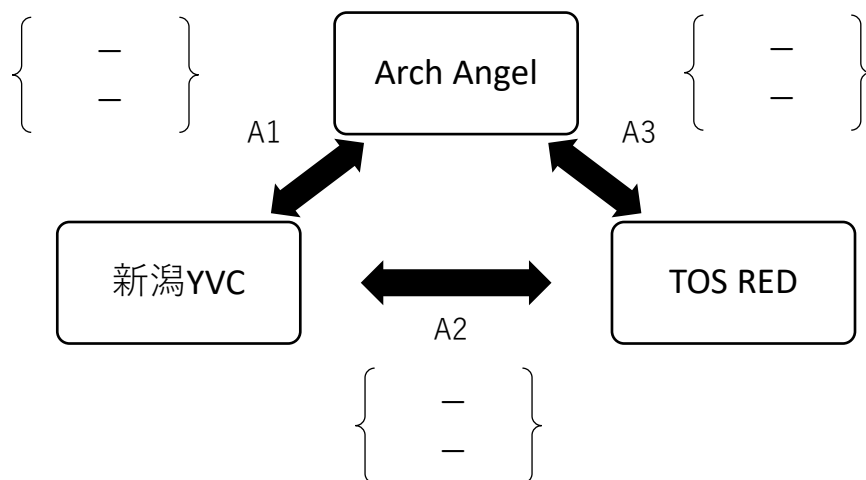

第1回 GYOSEI WINTER CUP 対戦表

令和6年2月24日(土) 開館8:00 受付開場8:30 打合せ8:50 開会式9:10 競技開始9:30

会場：加茂市勤労者体育センター

Aコート(本部側)・Bコート(入口側) ※中央コートはアップゾーン

【予選リーグ】予選は2セットマッチとする。(セット数、得失点、トスの順にて決する。)

Aコート(本部側)

Bコート(入口側)

第1回 GYOSEI WINTER CUP 対戦表

令和6年2月24日(土) 開館8:00 受付開場8:30 打合せ8:50 開会式9:10 競技開始9:30

会場：加茂市勤労者体育センター

Aコート(本部側)・Bコート(入口側) ※中央はアップゾーン

【決勝リーグ】 決勝は2セットマッチとする。

プレミアリーグ Aコート

プリンセスリーグ Bコート