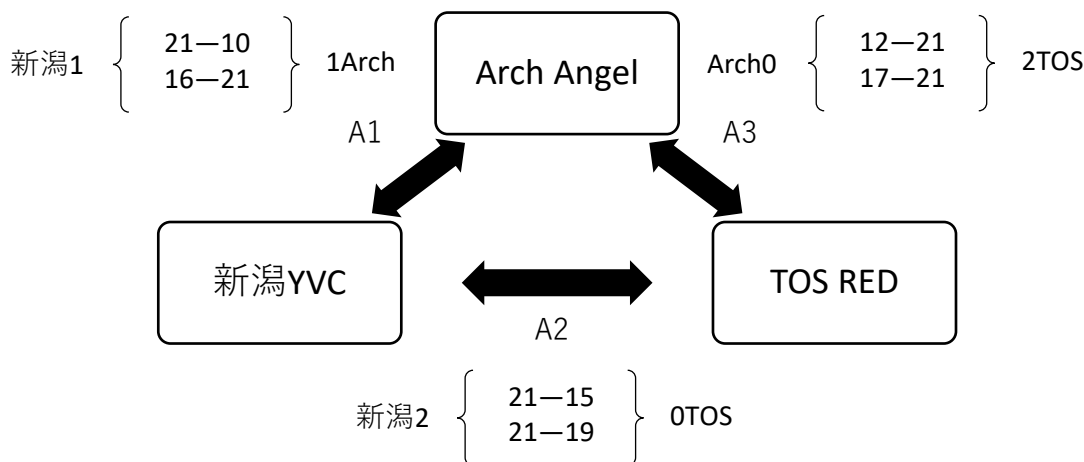

第1回 GYOSEI WINTER CUP 対戦表

令和6年2月24日(土) 開館8:00 受付開場8:30 打合せ8:50 開会式9:10 競技開始9:30

会場：加茂市勤労者体育センター

Aコート(本部側)・Bコート(入口側) ※中央コートはアップゾーン

【予選リーグ】予選は2セットマッチとする。(セット数、得失点、トスの順にて決する。)

Aコート(本部側)

Bコート(入口側)

Aコート：1位新潟YVC 2位TOS RED 3位Arch Angel

Bコート：1位TEAM UNiTE 2位TOS BLUE 3位県央ヤング 4位佐渡ヤング

第1回 GYOSEI WINTER CUP 対戦表

令和6年2月24日(土) 開館8:00 受付開場8:30 打合せ8:50 開会式9:10 競技開始9:30

会場：加茂市勤労者体育センター

Aコート(本部側)・Bコート(入口側) ※中央はアップゾーン

【決勝リーグ】 決勝は2セットマッチとする。

プレミアリーグ Aコート