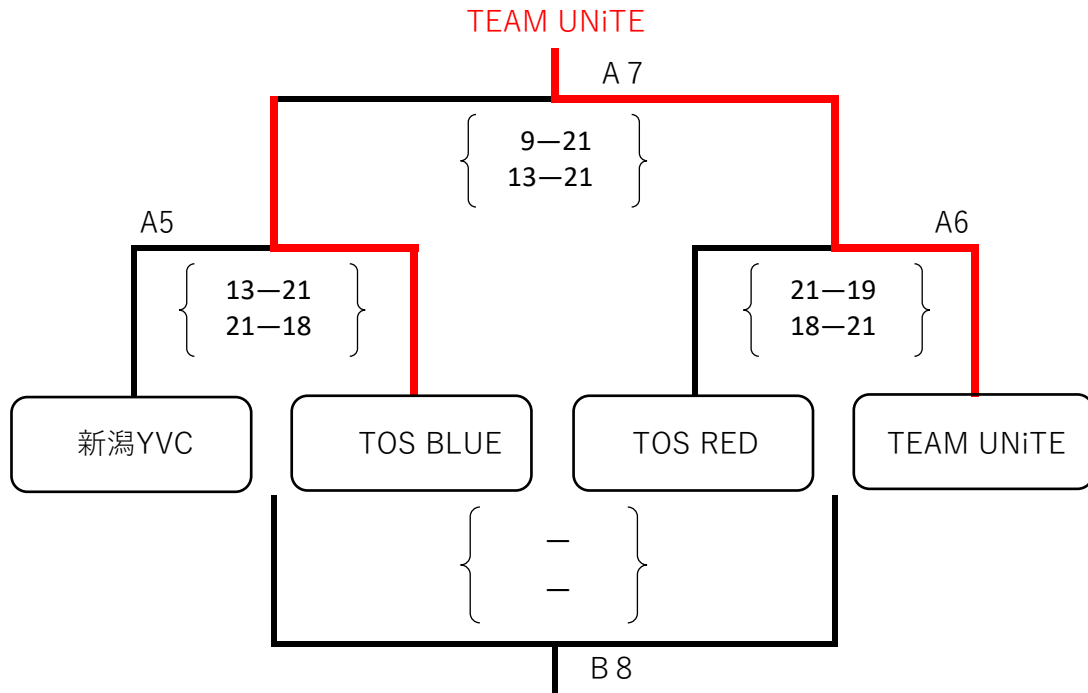

第1回 GYOSEI WINTER CUP 対戦表

令和6年2月24日(土) 開館8:00 受付開場8:30 打合せ8:50 開会式9:10 競技開始9:30

会場：加茂市勤労者体育センター

Aコート(本部側)・Bコート(入口側) ※中央コートはアップゾーン

【予選リーグ】予選は2セットマッチとする。(セット数、得失点、トスの順にて決する。)

Aコート(本部側)

Bコート(入口側)

Aコート：1位新潟YVC 2位TOS RED 3位Arch Angel

Bコート：1位TEAM UNiTE 2位TOS BLUE 3位県央ヤング 4位佐渡ヤング

第1回 GYOSEI WINTER CUP 対戦表

令和6年2月24日(土) 開館8:00 受付開場8:30 打合せ8:50 開会式9:10 競技開始9:30

会場：加茂市勤労者体育センター

Aコート(本部側)・Bコート(入口側) ※中央はアップゾーン

【決勝リーグ】 決勝は2セットマッチとする。

プレミアリーグ Aコート

プリンセスリーグ Bコート

【大会結果】

1位 TEAM UNiTE 2位 TOS BLUE 3位 TOS RED 3位 新潟YVC

ベストセッター賞 TEAM UNiTE 高橋さん

ベストアタッカー賞 TOS BLUE 比嘉さん

ベストレシーバー賞 新潟YVC 池田さん