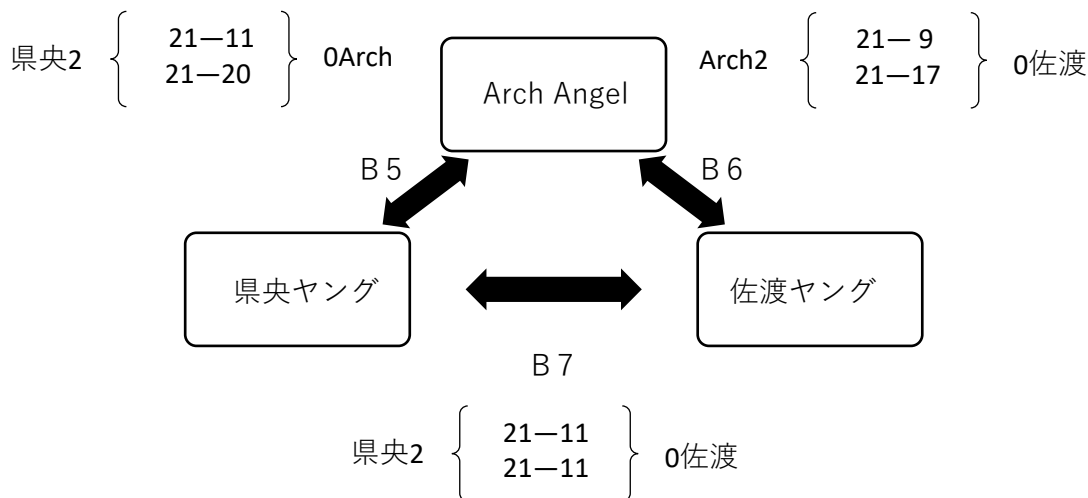

プリンセスリーグ Bコート