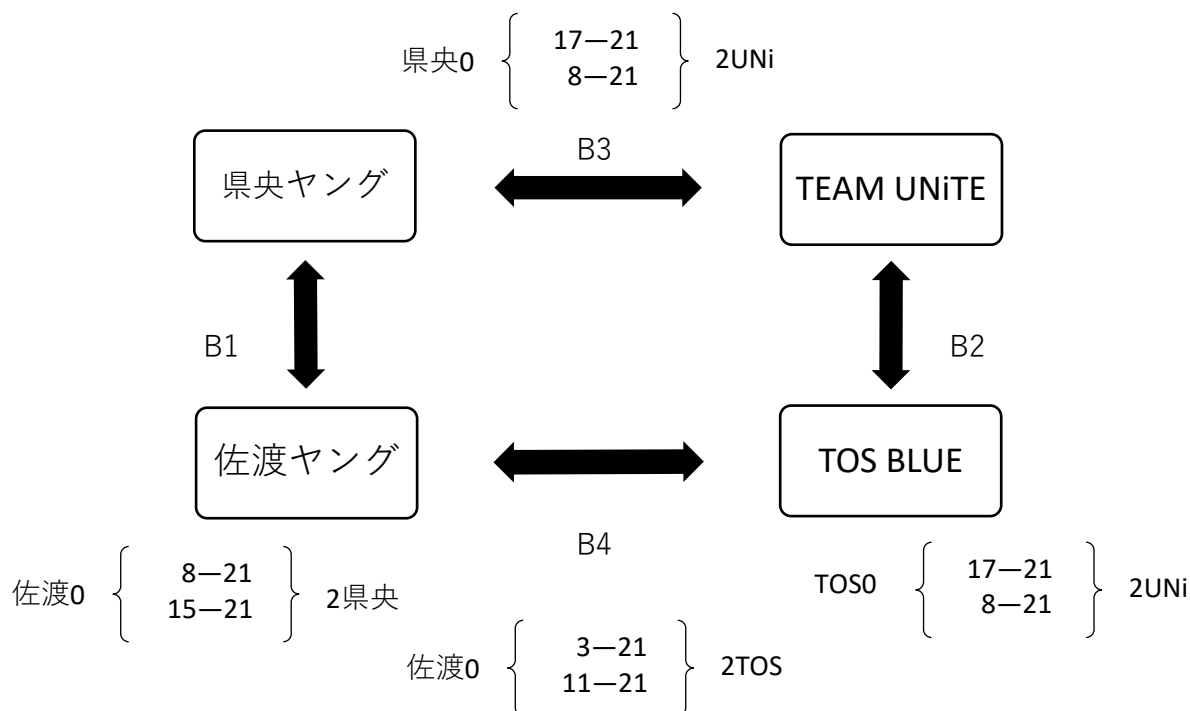

第1回 GYOSEI WINTER CUP 対戦表

令和6年2月24日(土) 開館8:00 受付開場8:30 打合せ8:50 開会式9:10 競技開始9:30

会場：加茂市勤労者体育センター

Aコート(本部側)・Bコート(入口側) ※中央コートはアップゾーン

【予選リーグ】予選は2セットマッチとする。(セット数、得失点、トスの順にて決する。)

Aコート(本部側)

Bコート(入口側)

Aコート：1位新潟YVC 2位TOS RED 3位Arch Angel

Bコート：1位TEAM UNiTE 2位TOS BLUE 3位県央ヤング 4位佐渡ヤング

第1回 GYOSEI WINTER CUP 対戦表

令和6年2月24日(土) 開館8:00 受付開場8:30 打合せ8:50 開会式9:10 競技開始9:30

会場：加茂市勤労者体育センター

Aコート(本部側)・Bコート(入口側) ※中央はアップゾーン

【決勝リーグ】 決勝は2セットマッチとする。

プレミアリーグ Aコート

プリンセスリーグ Bコート

【大会結果】

1位 TEAM UNiTE 2位 TOS BLUE 3位 TOS RED 3位 新潟YVC

ベストセッター賞 TEAM UNiTE 高橋さん

ベストアタッカー賞 TOS BLUE 比嘉さん

ベストレシーバー賞 新潟YVC 池田さん